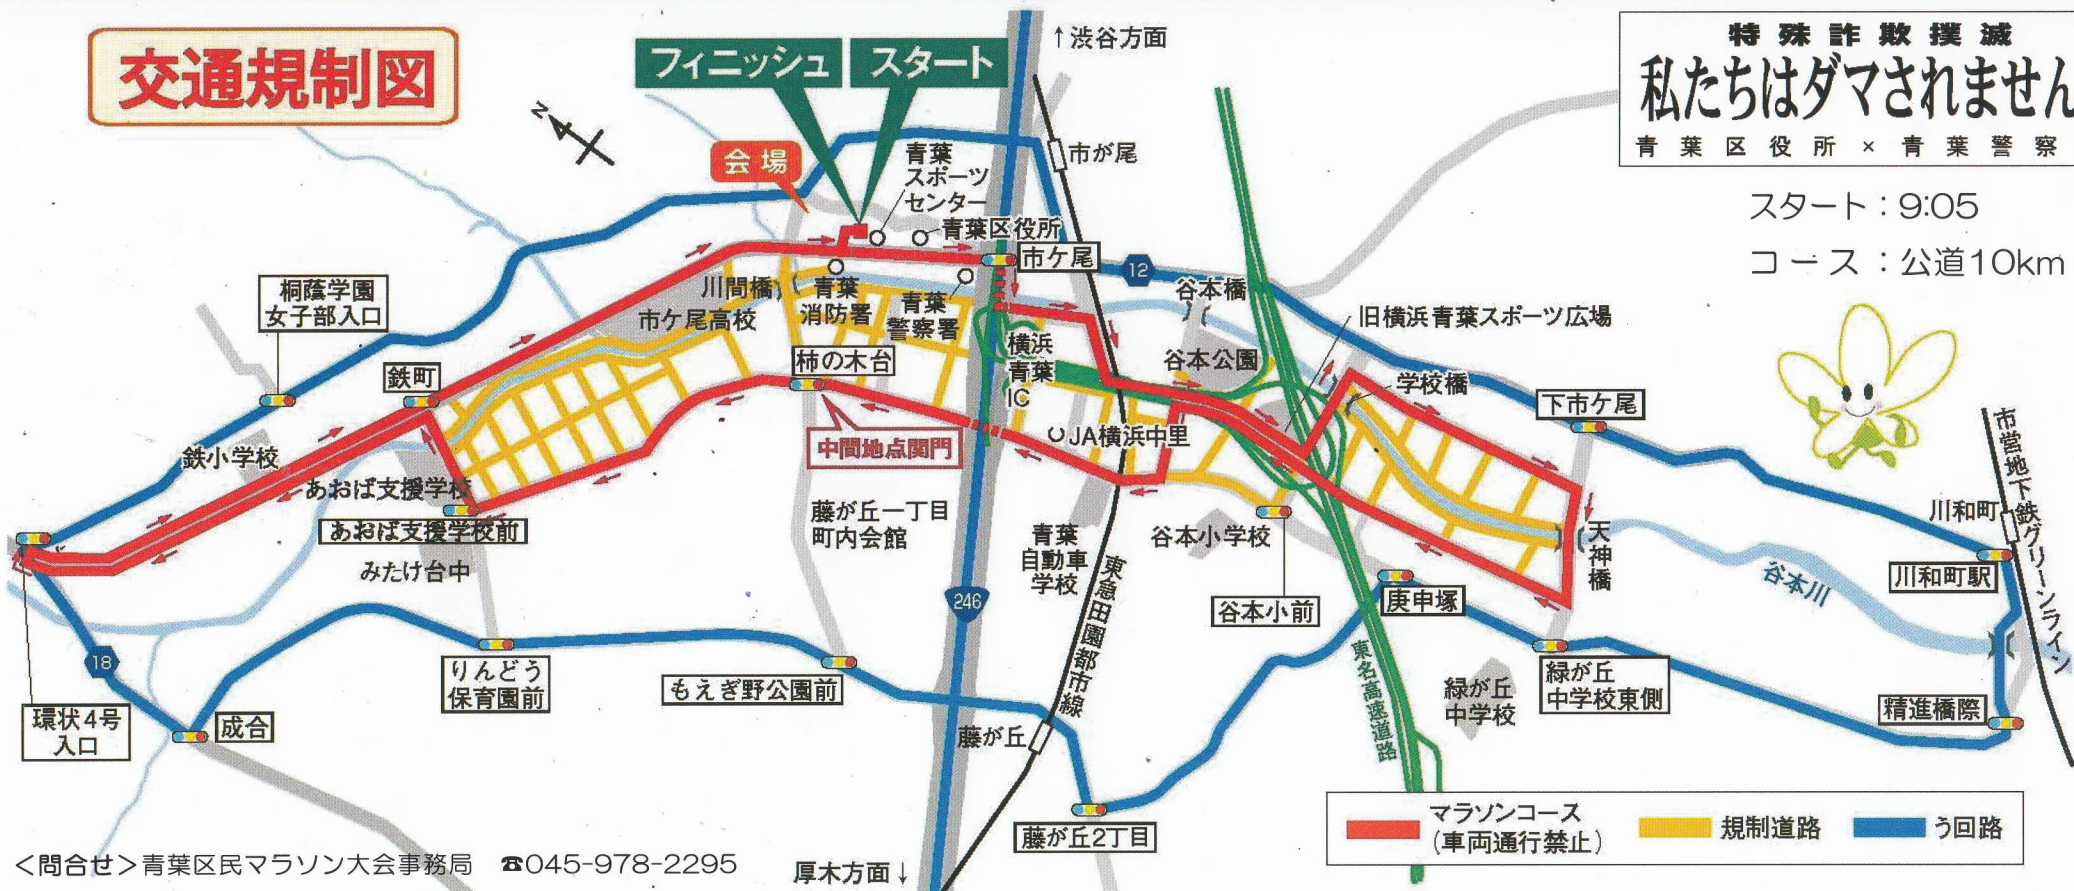

第10回青葉区民マラソン大会開催に伴う

交通規制のお知らせ

令和5年11月26日(日) 午前8時30分～11時頃

横浜上麻生道路(市ヶ尾交差点～環状4号入口交差点)ほか

上記の時間帯は、マラソン及び規制道路の通行をご遠慮いただき、う回路のご利用をお願いします。

交通規制図

特殊詐欺撲滅
私たちはダマされません!
 青葉区役所 × 青葉警察署

スタート：9:05
 コース：公道10km

<問合せ> 青葉区民マラソン大会事務局 ☎045-978-2295

厚木方面 ↓