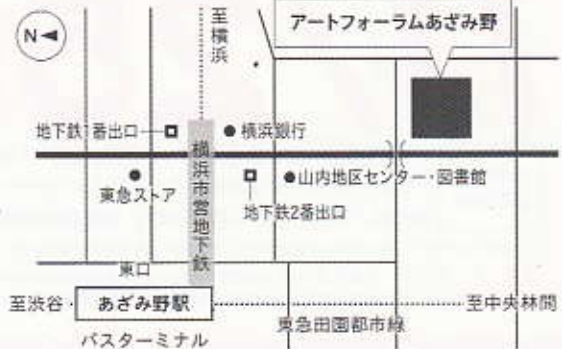

アートフォーラムあざみ野

(横浜市民ギャラリーあざみ野 / 男女共同参画センター横浜北)

〒225-0012

神奈川県横浜市青葉区あざみ野南 1-17-3

TEL: 045-910-5656 FAX: 045-910-5674

http://artazamino.jp/

E-mail: info@artazamino.jp

Twitter: @artazamino

Facebook: https://www.facebook.com/artazamino

最寄り駅

東急田園都市線「あざみ野駅」東口 徒歩 5分
横浜市営地下鉄「あざみ野駅」1-2番出口 徒歩 5分

駐車場

27台 (有料・予約制) TEL: 045-914-5910

※詳細な地図や設備はこちらから

http://artazamino.jp/barrierfree