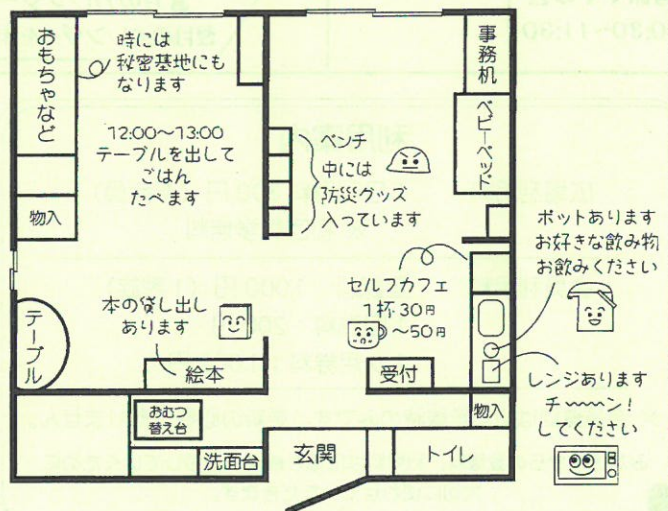

二人目育休中母より

ひろばはこんなかんじ

広場は、月曜日から金曜日の
10:00~15:00 オープンしています。

色々なおもちゃで遊びたい

おしゃべりしたい

地域の情報を知りたいなど

使い方は、さまざまです。

イベントもたくさん企画していきますが
普段の広場にも遊びに来てください。