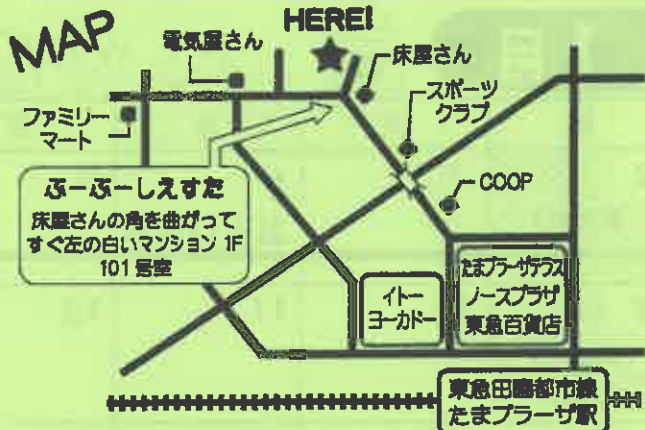

## 対象

0歳から未就学児と  
保護者  
30組

ひろばはこんなかんじ

## 利用案内

広場利用料 1日利用料 300円 (非会員)  
※ 初回見学無料

会員利用料 登録料: 1,000円 (1家族)  
1回券料: 200円  
1ヶ月券料: 1,000円

※ 会員登録は初回登録時のみです。更新の必要はありません。  
みなさまからの登録料、利用料は広場を継続、維持していくために  
大切に使用させていただきます。

広場開催時間 月曜日~金曜日 10:00~15:00  
※ ランチタイム 12:00~13:00  
土日・祝日はお休みです

イベントが無くても広場は通常開催しています。

色々なおもちゃで遊びたい、おしゃべりしたい、地域の情報を  
知りたいなど使い方は、さまざまです。イベントもたくさん  
企画していきますが、普段の広場にも遊びに来てください。

東急田園都市線「たまプラーザ駅」北口より徒歩5分  
※ 駐車場はありません。

横浜市補助事業 親と子のつどいの広場「ぶーぶーしえすた」  
〒225-0002 横浜市青葉区美しが丘 1-12-18 第五松美 101  
TEL/FAX 045-482-7669  
<http://siestapalette.blogspot.jp/>