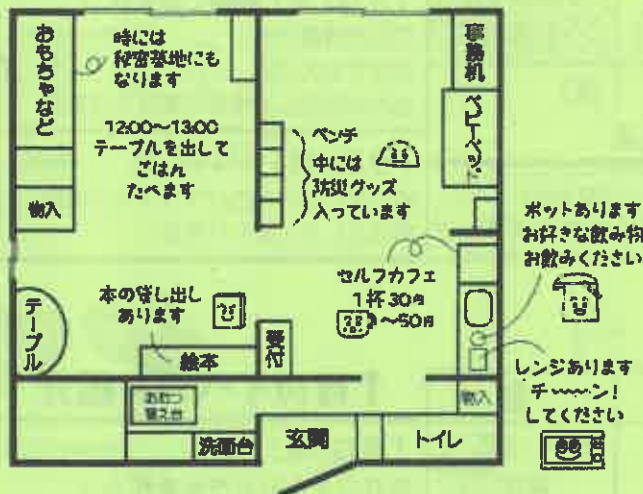

ぶーぶーしえすた お楽しみクリスマス会

日時

2016年
12月10日(土)
13:30~14:30
13:00 受付開始
13:30 開演

会場

たまプラーザ
ケアプラザ
多目的ホール

参加費

子ども
ひとり
100円

内容

劇団『座とんとん』
パイプサート
エプロンシアターなど
ゲーム大会
クリスマスソングを
親子で歌おう

申し込み方法

11/16~12/5
の間、広場内
または電話にて
予約受付します。
(先着順)
TEL:045-482-7669

対象

0歳から未就学児と
保護者
30組

ひろばはこんなかんじ

利用案内

広場利用料 1日利用料 300円 (非会員)
※ 初回見学無料

会員利用料 登録料: 1,000円 (1家族)
1回券料: 200円
1ヶ月券料: 1,000円

※ 会員登録は初回登録時のみです。更新の必要はありません。
みなさまからの登録料、利用料は広場を継続、維持していくために
大切に使用させていただきます。

広場開催時間 月曜日~金曜日 10:00~15:00
※ ランチタイム 12:00~13:00
土日・祝日はお休みです

イベントが無くても広場は通常開催しています。

色々なおもちゃで遊びたい、おしゃべりしたい、地域の情報を
知りたいなど使い方は、さまざまです。イベントもたくさん
企画していきますが、普段の広場にも遊びに来てください。