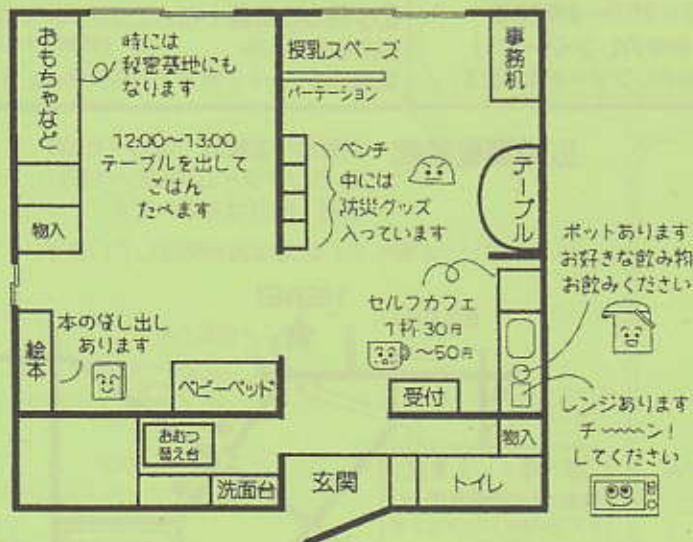

寒い冬 室内遊びで 楽しく暖かく

お子さんとどうやって遊んでいいかわからない・・・
悩んでいたらどうぞ広場にいらしてください。
遊具やたくさんのおもちゃがありますよ。
一緒にお子さんの気に入る遊びを発見していきましょう♪
お部屋を暖かくしてお待ちしています。

2月3日は節分。

2月1日に、鬼の的当てが今年も登場！
ママさんもどうぞチャレンジしてくださいね。
リフレッシュになるかも？

～ 広場にあるおもちゃ/遊具例 ～

<おもちゃ>

ブレイジム、赤ちゃん向け木製・プラスチック製おもちゃ

ぬいぐるみ/着せ替え人形/

電車 (木製・プラスチック製のレール有)

ミニカー (ミニカー用の遊具有)

ブロック

おままごと (キッチン、調理器具・食器・食べ物のアイテム)

お医者さんセット など

<遊具>

ボールプール/ビニール製のトンネル

<その他>

お絵描き/シール貼り/わらべ歌/手遊び/歌やダンス

手作り week 10:30~11:00

【モビール】

赤ちゃんが見て楽しいゆらゆらゆれるモビールを作ります。
つなげるだけですぐできます。 先着8組

【フラワーアレンジメント】

花日和の寺崎先生に来ていただいて、生花で小さな
アレンジメントを作ります。
会員優先予約必要 500円 先着8組 11:20～11:50
1月25日から予約受付

【バレンタインカード】

スノードームのようなバレンタインカードを作しましょう♪
先着 10組

【ポップアップBOX】

ふたを開けると箱がひらく。そんなBOXにプレゼントを
入れてみてはいかがでしょう♡ 先着8組

【ランプシェード】

直径3.8cmくらいのろうそく型のランプに、紙で筒を作って
かぶせます。かわいくデコリましょう。 先着8組

◆ ぶーぶー文庫 今月の一冊 ◆
広場の図書コーナー「ぶーぶー文庫」から本をご紹介します。

「離乳食新百科」「最新幼児食」(たまひよブックス)

ぶーぶー文庫にはママさん向けの書籍や雑誌もあるんです。
離乳食や幼児食。毎日の献立を考えるのはなかなか大変ですね。
そんな時、どうぞぶーぶーへおいでください。
スタッフや先輩ママさんに聞いてみるのもよし。
レシピ本をばらばらめくって参考にしてみるのもよし。
会員さんは本が借りられますのでお役立てください。

♡ ひろばはこんなかんじ ♡

広場は、月曜日から金曜日の平日
10:00~15:00 オープンしています。
色々なおもちゃで遊びたい、おしゃべりしたい
地域の情報を知りたいなど、使い方はさまざまです。
イベントもたくさん企画していきますが
普段の広場にも遊びに来てください。

編集後記

2月4日は立春です。
暦の上では春がやってきます。
身体を温めて
新しい季節に備えましょう♪

「ぶーぶーしえすた」は横浜市の補助を受けて、特定非営利活動法人ワーカーズ・コレクティブ(W.Co.)パレットにより運営されています。
パレットは青葉区地域子育て拠点「ラフール」を始め、赤ちゃんから学童までの子育て支援事業を区内6ヶ所で展開しています。
詳しくはパレットHP <http://palette2000.com> をご覧ください。

2019.1.22 発行 (No.90) 発行元: 特定非営利活動法人 W.Co.パレット 親と子のつどいの広場「ぶーぶーしえすた」 発行人: 堀内万喜子
編集: スタッフ、親子ボランティア、学生ボランティア、会員