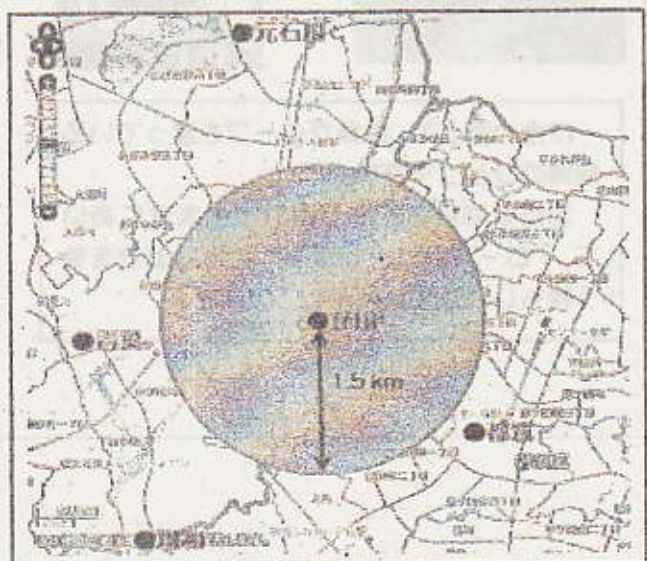

青葉区内の
救急車が5台
になります！

【荏田救急隊配置による期待効果】

昨年度、荏田消防出張所を中心とした半径1.5kmの地域では、1,707件の救急出場がありました。

そのうち青葉区の救急隊が1,104件、都筑区の救急隊が603件出場しています。

荏田救急隊の配置により、当該地域への迅速な救急隊の現場到着が期待できます。

※半径1.5km以上の地域にも出場します。

荏田消防出張所の紹介～

青葉区の東部に位置しています。