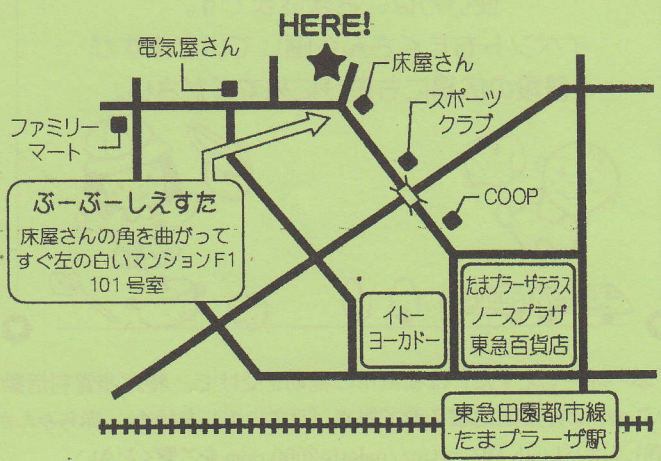

24日(金) Babyタイム
スキンシップ遊び、手遊びをしましょう。

27日(月) 公園に行こう!
山内公園に遊びに行きます。
暑い日はお水遊びもします。
汚れても良い服装で来てください。

6月27日~6月30日 7日のカレンダー作り
翌月のカレンダーを作ります。

利用案内

広場利用料 1日利用料 300円 (非会員)
※ 初回見学無料

会員利用料 登録料: 1,000円 (1家族)
1回券料: 200円
1ヶ月券料: 1,000円

※ 会員登録は初回登録時のみです。更新の必要はありません。
みなさまからの登録料、利用料は広場を継続、維持していくために大切に使用させていただきます。

広場開催時間 月曜日~金曜日 10:00~15:00
※ ランチタイム 12:00~13:00
土日・祝日はお休みです
イベントが無くても広場は通常開催しています。

東急田園都市線「たまプラーザ駅」北口より徒歩5分
※ 駐車場はありません。

横浜市補助事業 親と子のつどいの広場「ぶーぶーしえすた」
〒225-0002 横浜市青葉区美しが丘 1-12-18 第五松美 101
TEL/FAX 045-482-7669
<http://siestapalette.blogspot.jp/>