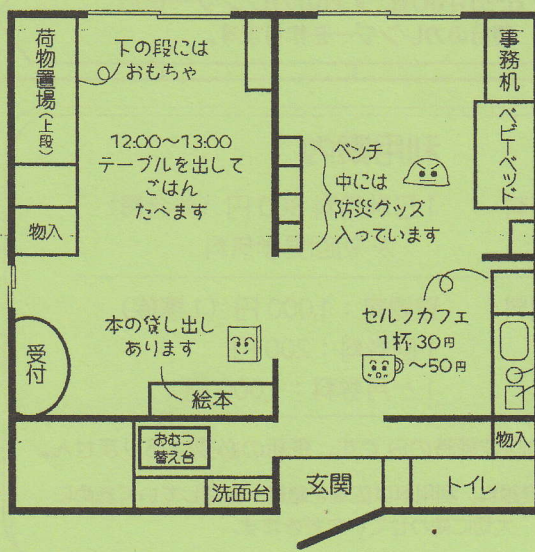

ひろばはこんなかんじ

ポットあります
お好きな飲み物
お飲みください

レンジあります
チ〜ン!
してください

「ぶーぶーしえすた」は横浜市の補助を受けて、特定非営利活動法人ワーカーズ・コレクティブ(W.Co.)パレットにより運営されています。パレットは青葉区地域子育て拠点「ラフル」を始め、赤ちゃんから学童までの子育て支援事業を区内6ヶ所で展開しています。詳しくはパレットHP <http://palette2000.com> をご覧ください。