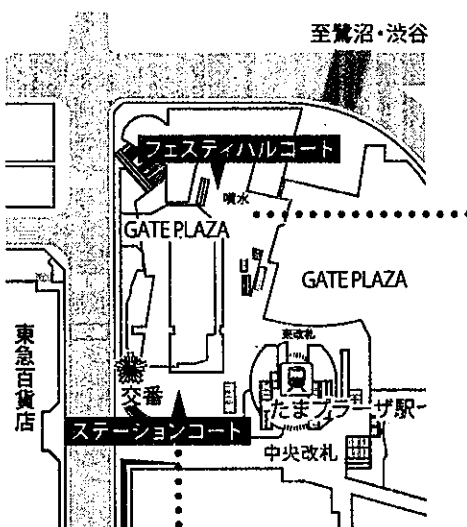

東急グループ・青葉区 連携

防災パークinたまプラーザ

平成28年 2/17 (水) 10:30～14:00

たまプラーザテラス GATE PLAZA
フェスティバルコート・ステーションコート天候もしくは諸事情により予告なくイベント内容が変更、または中止になる場合があります。
開催の状況につきましては、東急電鉄ホームページ(<http://www.tokyu.co.jp/>)の
「東急電鉄からのお知らせ」(2月16日以降)にてご案内いたします。みんなで
おいしく!
楽しく♪支援物資
配布訓練

東急グループと青葉区が連携した防災イベントです!

■会場

■主なイベント(フェスティバルコート)

①「支援物資配布訓練」

<時間>13時よりお配りします

※無くなり次第終了いたします

②「防災大道芸」

～紙芝居などで楽しみながら