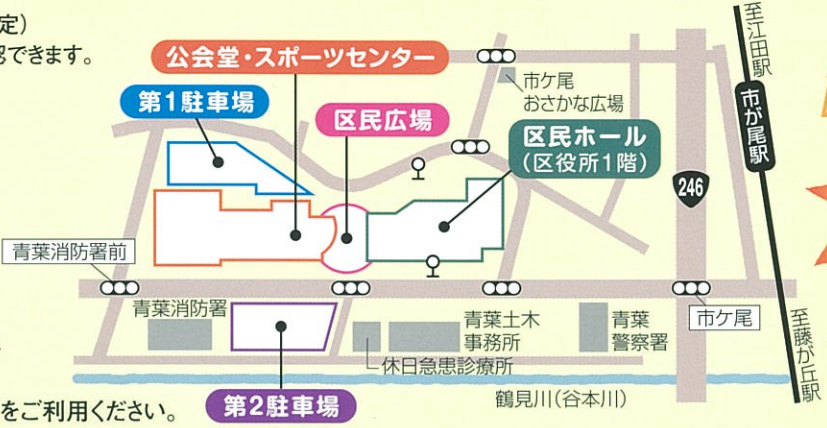

青葉区民まつり 2015

今年のテーマは…
地域の“わ”
～未来をつくる区民の笑顔～

日時 **11月3日(祝・火)** 10時～15時 (荒天中止)

実施の有無の確認方法

- ① FMサルース (84.1MHz) で当日7時前に放送 (予定)
- ② 横浜市コールセンター (☎664-2525) で当日確認できます。
(受付8時から)

主催 **青葉ふるさと協議会
青葉区民まつり運営委員会**

※区内外の団体、企業などからの協賛にも
支えられています。

会場 **青葉区総合庁舎周辺**

東急田園都市線「市が尾駅」から徒歩8分または
バス「青葉区総合庁舎」(バス停二つ目)下車
※駐車場はご利用になれません。公共交通機関をご利用ください。

ステージイベント

第1駐車場特設ステージ

- 青葉区郷土芸能保存連合会

第2駐車場特設ステージ

- 手裏剣戦隊ニンニンジャーショー
- 大道芸 クラウンZEN
- みんなで踊ろう! 青葉音頭
- 美しが丘ダブルタッチクラブ

公会堂

第1駐車場

- 焼サンマ無料提供
- 地元産新鮮野菜販売

区民ホール

- お茶席

第2駐車場

- 白パイ展示
- 防犯・防災コーナー
- 消防車両展示(消防署内)

区民広場

- 苗木無料配布

スポーツセンター

- さわかすスポーツ体験
- 体力測定

**東北
復興支援**

- おながわちょう 宮城県女川町産 焼さんま無料提供
- おおつちちょう 岩手県大槌町産海鮮浜焼き
- 宮城県石巻市牛タンつくね串・鯨の大和煮

● イベントの時間・内容等は変更になる場合があります。