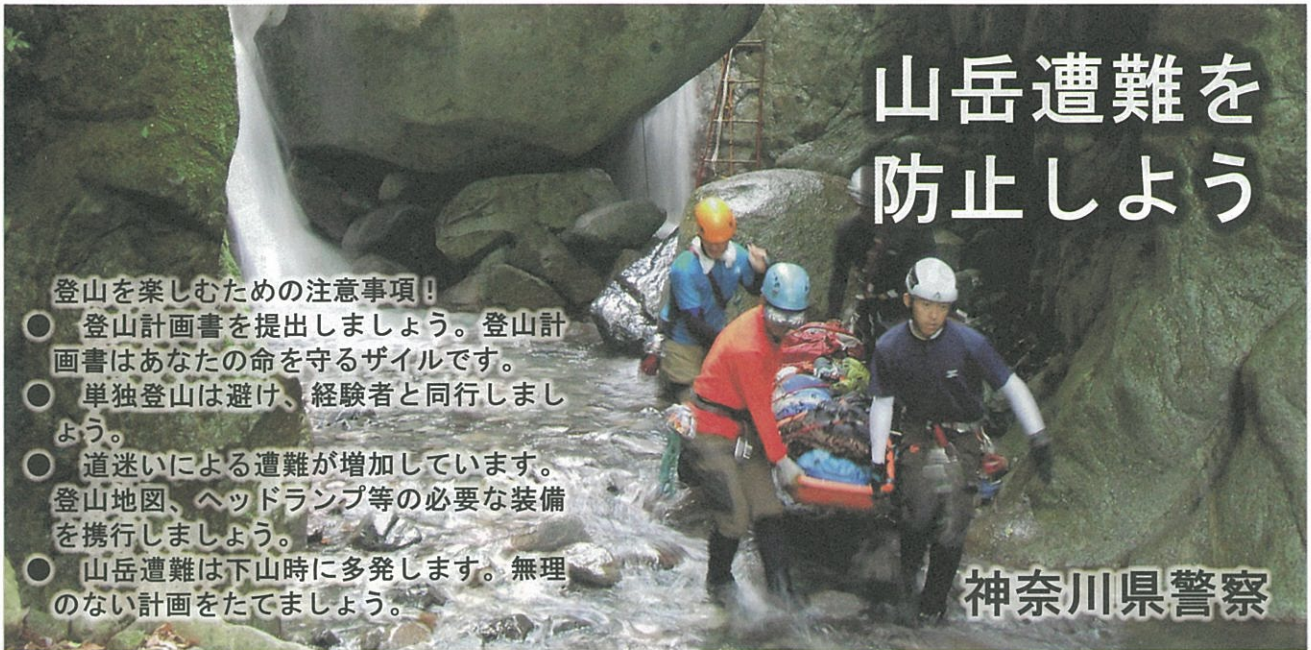

登山を楽しむための注意事項!

- 登山計画書を提出しましょう。登山計画書はあなたの命を守るザイルです。
- 単独登山は避け、経験者と同行しましょう。
- 道迷いによる遭難が増加しています。登山地図、ヘッドランプ等の必要な装備を携行しましょう。
- 山岳遭難は下山時に多発します。無理のない計画をたてましょう。

神奈川県警察