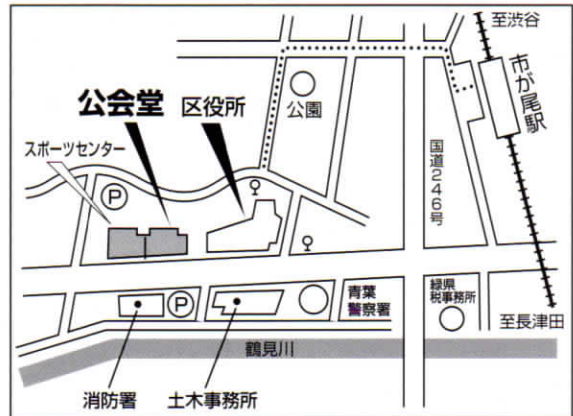

郷土芸能まつり

第21回 青葉区

平成27年
5月31日(日)

開場: 12時30分
開演: 13時

青葉公会堂

東急田園都市線「市ヶ尾」駅
徒歩10分

- 下谷本杉山神社
雛子保存会
- 鉄雛子保存会
- 荇子田雛子連
- 加盟団体
- 横濱都筑太鼓
- 平川雛子保存会
- 下恩田雛子保存会
- 下市ヶ尾雛子連

駐車場が少ないため電車、バスをご利用ください。