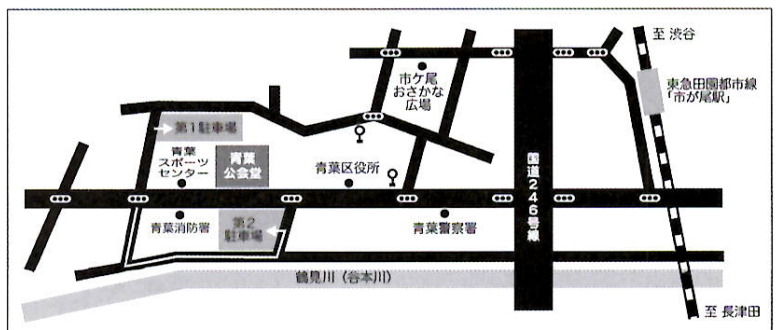

17:00 開演 (16:30 開場)

会場 青葉公会堂 2 階 会議室

料金 おとな 1,000 円 小学生 700 円 6/23 (月) チケット発売 ◎先着順

お申し込み・お問い合わせ 045-978-2400 (9:00~20:00 | 休館日: 7/22・8/18)

横浜市青葉公会堂

〒225-0024 横浜市青葉区市ケ尾町 31 番地 4

TEL 045-978-2400

東急田園都市線「市が尾駅」下車徒歩 10 分

バス停「青葉区総合庁舎」下車すぐ

JR 横浜線中山駅、小田急線柿生駅、東急田園都市線市が尾駅より発車

★駐車場は有料となっております。駐車台数にはかぎりがございますので、できるだけ公共交通機関をご利用ください。

主催：横浜市青葉公会堂 (<http://aoba-kokaido.com/>)

指定管理者：コナミスポーツ&ライフ・東急コミュニティー共同事業体

冬の林家錦平の落語会は 11 月 28 日 (金) に開催されます。お楽しみに。