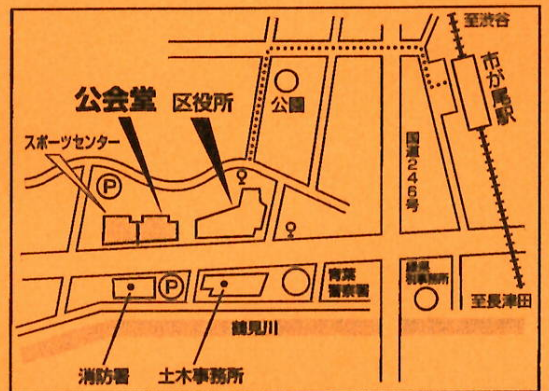

# 郷土芸能まつり

第20回  
青葉区

平成26年

6月1日(日)

開場: 12時30分

開演: 13時

青葉公会堂

東急田園都市線「市ヶ尾」駅  
徒歩10分