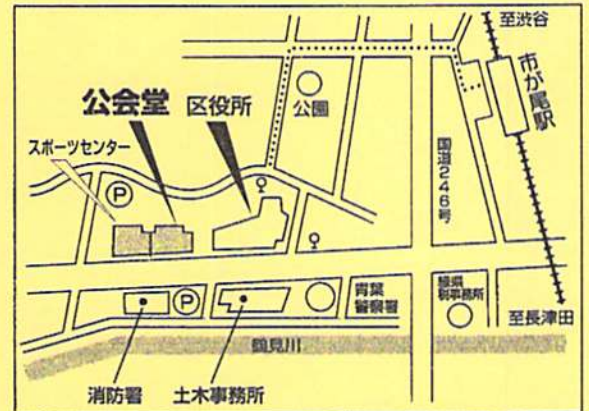

7月14日(日)

開場:12時30分

開演:13時

青葉公会堂

東急田園都市線「市ヶ尾」駅
徒歩10分

駐車場が少ないため電車、バスをご利用ください。

主催 青葉区郷土芸能保存連合会
後援 横浜市教育委員会
青葉区役所